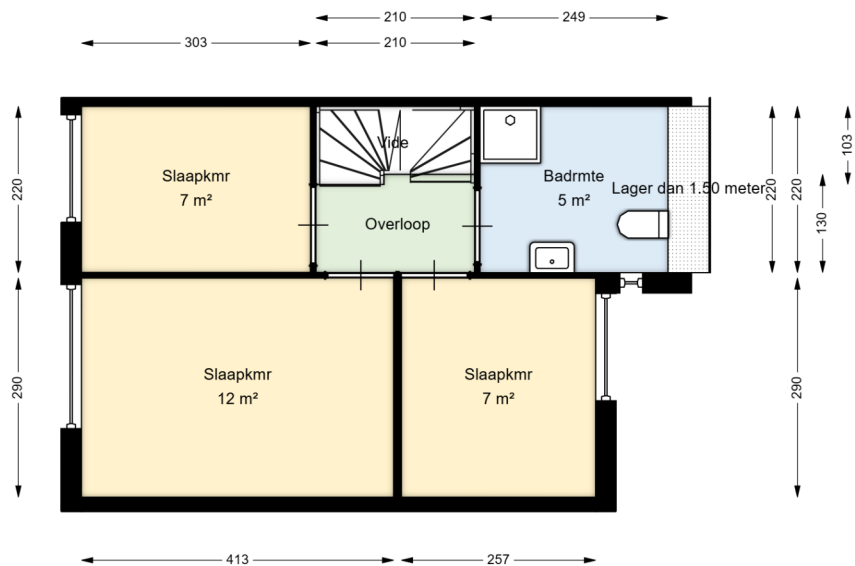

00 BEGANE GROND

Aar 64

 3068HA ROTTERDAM

Datum	04-03-2025
Schaal	1 : 100
Clustercode	66059
OGE Nummer	6605900001

01 EERSTE VERDIEPING

Aar 64

 3068HA ROTTERDAM

Datum	04-03-2025
Schaal	1 : 100
Clustercode	66059
OGE Nummer	6605900001