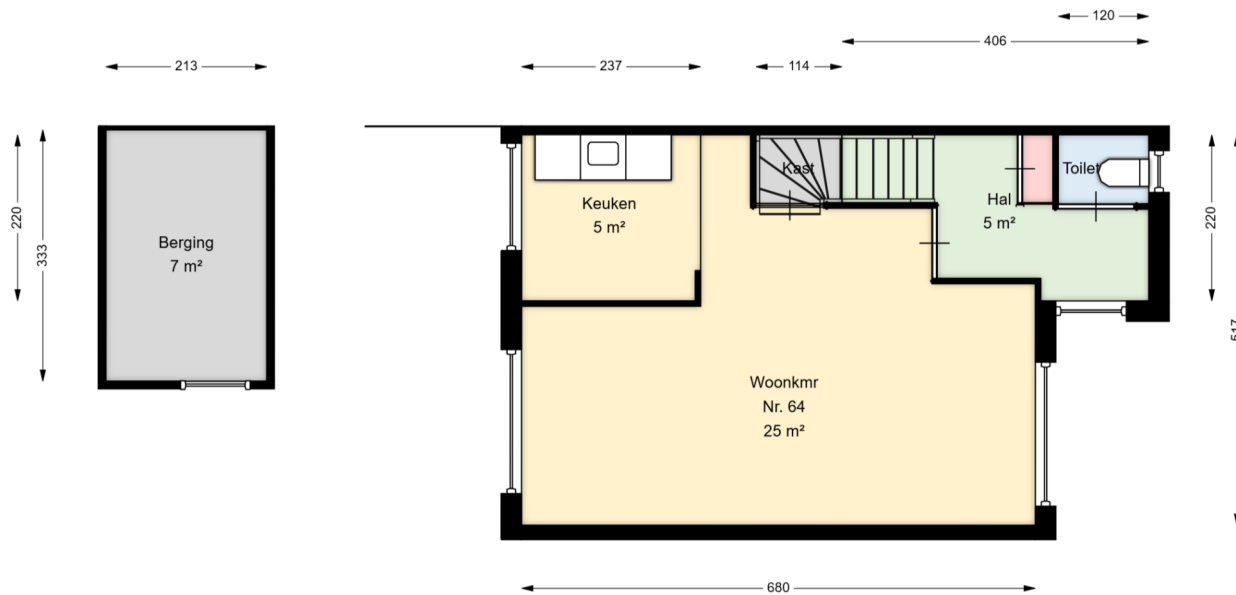

00 BEGANE GROND

Aar 64

 3068HA ROTTERDAM

Datum	04-03-2025
Schaal	1 : 100
Clustercode	66059
OGE Nummer	6605900001

01 EERSTE VERDIEPING

Aar 64

 3068HA ROTTERDAM

Datum	04-03-2025
Schaal	1 : 100
Clustercode	66059
OGE Nummer	6605900001